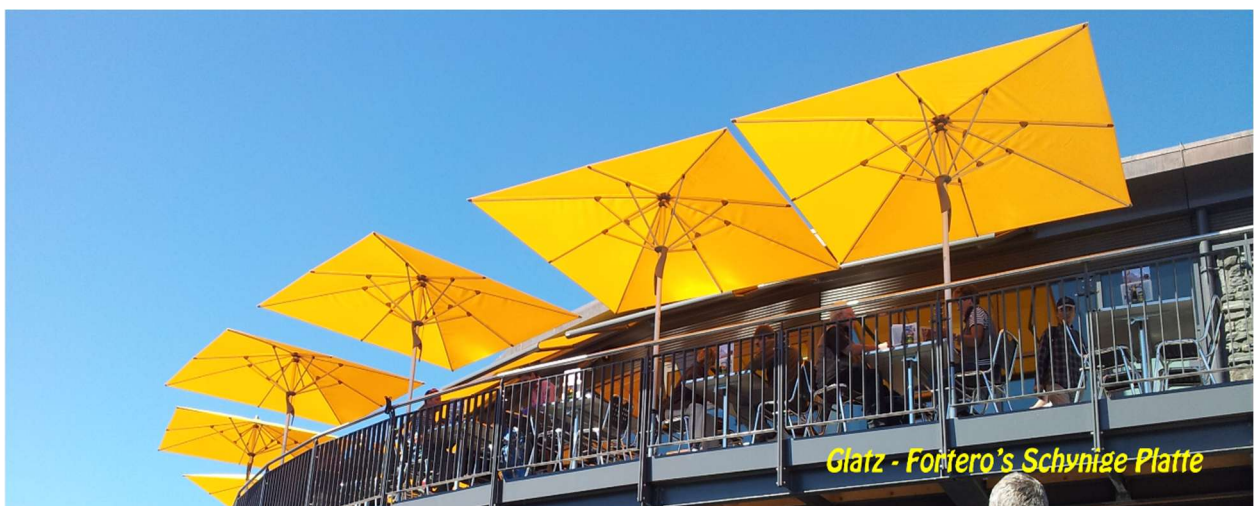

Glatz - Fortero's Schynige Platte

Technische Daten und Preisänderungen vorbehalten, inkl. gesetzlicher MWSt. 8.1 %
(Daten aus Glatz Info-Plattform) Gültigkeit ab März 2026