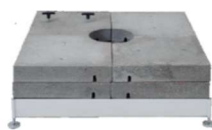

Sockel M4/M8/M16
240-690 kg, verz.