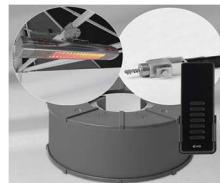

Montageplatte M4/M8
30x30x1.5 cm, verz.

Regenrinne
2.5 m – 6.0 m

Windschutz / Vorhang

Schutzhülle

Pz LED Steuerung

LED-Beleuchtung

Pz Motor Steuerung

Heizstrahler