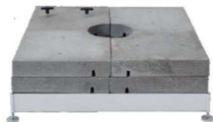

Socket M4/M8/M16
240-690 kg, verz.