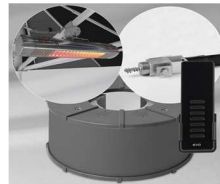

Technische Daten und Preisänderungen vorbehalten, inkl. MWSt. 8.1 % Gültigkeit ab März 2026