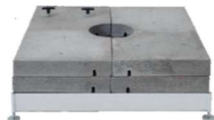

Sockel M4/M8/M16 240-690 kg, verz.